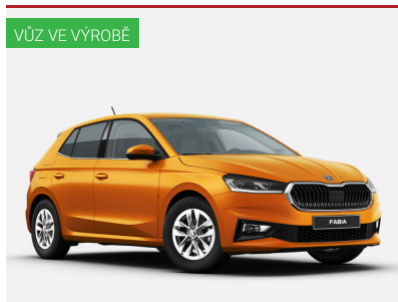

Škoda Scala 130LET

 1,0TSI | 85kW | 6^o manuální | Hatchback

473 800 Kč

440 900 Kč vč. DPH

364 380 Kč bez DPH

Barva	Šedá Steel
Palivo	Benzin
ID vozu	327068
Cena v hotovosti	440 900 Kč

Metalický lak, Kola z lehké slitiny 16", LED denní svícení, LED přední světlomety, LED zadní světlomety, Přední mlhovky, Sedadla látkové provedení, Nastavitelný volant, Kožený volant, Multifunkční volant, Kožená hlavice řadící páky, Loketní opěrka vpředu, ABS, ASR ...