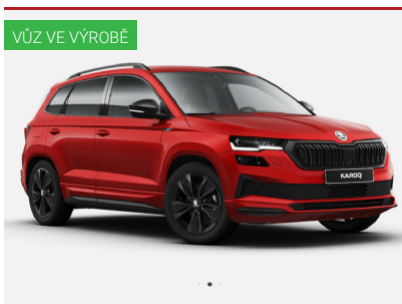

Škoda Karoq 130LET Premium

1,5TSI | 110kW | 7°automatická | SUV

864 800 Kč
786 900 Kč vč. DPH
 650 331 Kč bez DPH

Barva	Šedá Graphite metalíza
Palivo	Benzin
ID vozu	329415
Cena v hotovosti	786 900 Kč

Metalický lak, Kola z lehké slitiny 18", Střešní nosič stříbrný, LED denní svícení, LED přední adaptivní světlomety MATRIX, LED zadní světlomety, Přední mlhovky natáčecí, Nastavitelný volant, Kožený volant, Multifunkční volant, Kožená hlavice řadící páky, Loketní ...