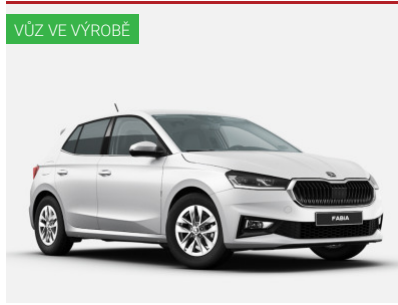

IHNED K DODÁNÍ

Škoda Kamiq Selection

1,0TSI | 70kW | 5[°]manuální | SUV

494 300 Kč

427 900 Kč vč. DPH

353 636 Kč bez DPH

Barva	Bílá Candy
Palivo	Benzin
ID vozu	302733
Cena v hotovosti	427 900 Kč

Střešní nosič černý, LED denní svícení, LED přední světlomety, LED zadní světlomety, Přední mlhovky, Sedadla látkové provedení, Nastavitelný volant, Multifunkční volant, Loketní opěrka vpředu, ABS, ASR (protiprokluzový systém kol), ESP (stabilizace podvozku), ...

Škoda Scala Selection

 1,0TSI | 85kW | 6^o manuální | Hatchback

503 300 Kč

429 900 Kč vč. DPH

355 289 Kč bez DPH

Barva	Šedá Steel
Palivo	Benzin
ID vozu	283400
Cena v hotovosti	429 900 Kč

LED denní svícení, LED přední světlomety, LED zadní světlomety, Přední mlhovky, Sedadla látkové provedení, Nastavitelný volant, Multifunkční volant, Loketní opěrka vpředu, ABS, ASR (protiprokluzový systém kol), ESP (stabilizace podvozku), Kontrola tlaku v ...