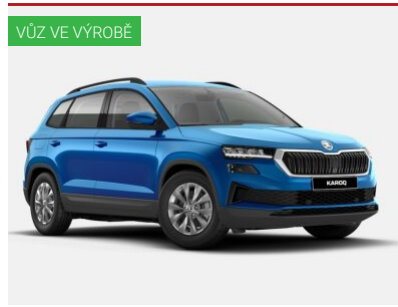

Škoda Karoq 130LET

1,5TSI | 110kW | 7°automatická | SUV

753 800 Kč
685 900 Kč vč. DPH
566 860 Kč bez DPH

Barva	Modrá Race metalíza
Palivo	Benzin
ID vozu	329259
Cena v hotovosti	685 900 Kč

Metalický lak, Kola z lehké slitiny 16", Střešní nosič černý, LED denní svícení, LED přední světlomety, LED zadní světlomety, Přední mlhovky, Sedadla látkové provedení, Nastavitelný volant, Kožený volant, Multifunkční volant, Kožená hlavice řadící páky, Loketní ...