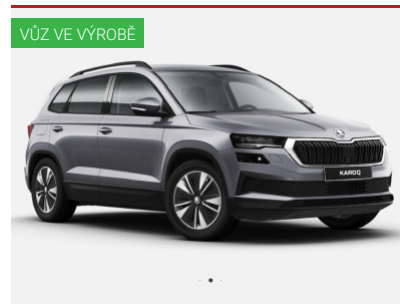

Škoda Karoq 130LET Premium

1,5TSI | 110kW | 7°automatická | SUV

864 800 Kč
786 900 Kč vč. DPH
650 331 Kč bez DPH

Barva	Šedá Graphite metalíza
Palivo	Benzin
ID vozu	329415
Cena v hotovosti	786 900 Kč

Metalický lak, Kola z lehké slitiny 18", Střešní nosič stříbrný, LED denní svícení, LED přední adaptivní světlomety MATRIX, LED zadní světlomety, Přední mlhovky natáčecí, Nastavitelný volant, Kožený volant, Multifunkční volant, Kožená hlavice řadící páky, Loketní ...