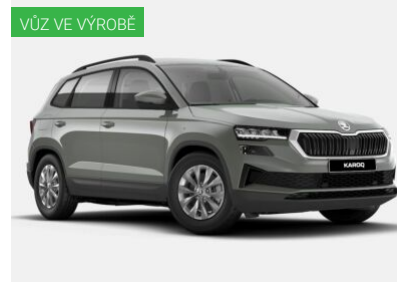

Metalický lak, Kola z lehké slitiny 16", Střešní nosič černý, LED denní svícení, LED přední světlomety, LED zadní světlomety, Sedadla látkové provedení, Nastavitelný volant, Kožený volant, Multifunkční volant, Loketní opěrka vpředu, Loketní opěrka vzadu, Textilní koberce ...