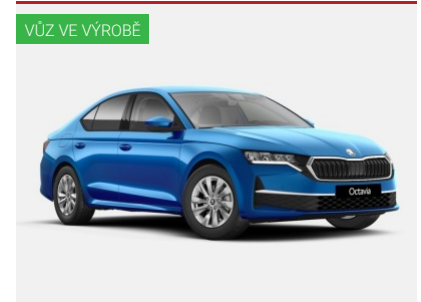

Škoda Octavia 130LET

1,5TSI | 110kW | 6°manuální | Liftback

653 800 Kč
594 900 Kč vč. DPH
491 653 Kč bez DPH

Barva	Modrá Race metalíza
Palivo	Benzin
ID vozu	332621
Cena v hotovosti	594 900 Kč

Metalický lak, Kola z lehké slitiny 16", LED denní svícení, LED přední světlomety, LED zadní světlomety, Sedadla látkové provedení, Nastavitelný volant, Kožený volant, Multifunkční volant, Loketní opěrka vpředu, Loketní opěrka vzadu, Textilní koberce vkládané, ABS, ASR ...