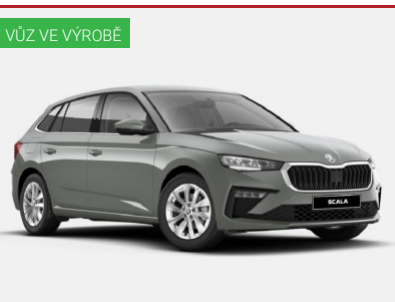

Škoda Fabia 130LET Premium

 1,0TSI | 85kW | 6^o manuální | Hatchback

458 800 Kč

435 900 Kč vč. DPH

360 248 Kč bez DPH

Barva	Šedá Graphite metalíza
Palivo	Benzin
ID vozu	326803
Cena v hotovosti	435 900 Kč

Metalický lak, Kola z lehké slitiny 16", LED denní svícení, LED přední světlomety, LED zadní světlomety, Přední mlhovky natáčecí, Sedadla látkové provedení, Nastavitelný volant, Kožený volant, Multifunkční volant, Kožená hlavice řadící páky, Loketní opěrka vpředu, Ambientní osvětlení ...