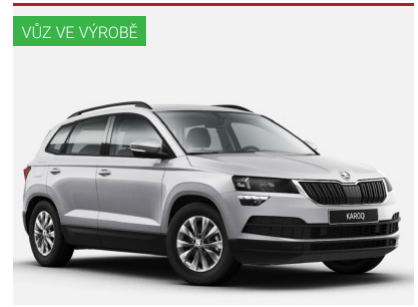

Škoda Karoq 130LET

1,5TSI | 110kW | 7°automatická | SUV

753 800 Kč
685 900 Kč vč. DPH
566 860 Kč bez DPH

Barva	Stříbrná Brilliant metalíza
Palivo	Benzin
ID vozu	329256
Cena v hotovosti	685 900 Kč

Metalický lak, Kola z lehké slitiny 16", Střešní nosič černý, LED denní svícení, LED přední světlomety, LED zadní světlomety, Přední mlhovky, Sedadla látkové provedení, Nastavitelný volant, Kožený volant, Multifunkční volant, Kožená hlavice řadící páky, Loketní ...