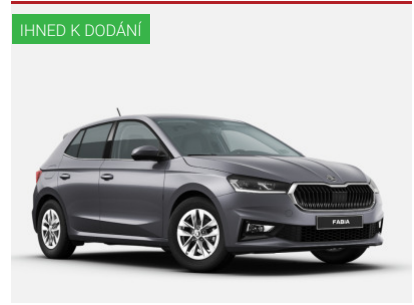

Škoda Scala Selection

 1,0TSI | 85kW | 6^o manuální | Hatchback

503 300 Kč

429 900 Kč vč. DPH

355 289 Kč bez DPH

Barva	Šedá Steel
Palivo	Benzin
ID vozu	283400
Cena v hotovosti	429 900 Kč

LED denní svícení, LED přední světlomety, LED zadní světlomety, Přední mlhovky, Sedadla látkové provedení, Nastavitelný volant, Multifunkční volant, Loketní opěrka vpředu, ABS, ASR (protiprokluzový systém kol), ESP (stabilizace podvozku), Kontrola tlaku v ...

Škoda Fabia 130LET Premium

 1,0TSI | 85kW | 6^o manuální | Hatchback

458 800 Kč

435 900 Kč vč. DPH

360 248 Kč bez DPH

Barva	Bílá Moon metalíza
Palivo	Benzin
ID vozu	326839
Cena v hotovosti	435 900 Kč

Metalický lak, Kola z lehké slitiny 16", LED denní svícení, LED přední světlomety, LED zadní světlomety, Přední mlhovky natáčecí, Sedadla látkové provedení, Nastavitelný volant, Kožený volant, Multifunkční volant, Kožená hlavice řadící páky, Loketní opěrka vpředu, Ambientní osvětlení ...