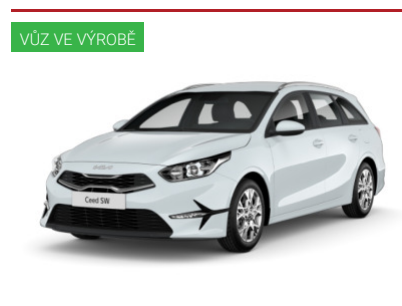

IHNED K DODÁNÍ

Kia Ceed SPIN

1,5 T-GDi GPF | 103kW/140k | 6° Manuální | Kombi

~~559 980 Kč~~
506 900 Kč vč. DPH

418 926 Kč bez DPH

Barva	bílá
Palivo	Benzin
ID vozu	163/0116/24
Cena v hotovosti	506 900 Kč

Kola z lehké slitiny 16", LED denní svícení, Přední mlhovky, Sedadla látkové provedení, Nastavitelný volant, Kožený volant, Multifunkční volant, Loketní opěrka vpředu, ABS, ASR (protiprokluzový systém kol), ESP (stabilizace podvozku), Kontrola tlaku v pneumatikách, 8x ...