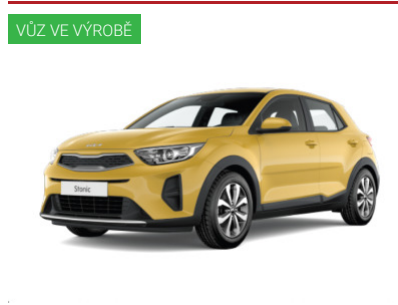

Kia Stonic SPIN

1,2 DPI | 58kW/79k | 5° Manuální | Hatchback

457 980 Kč

414 900 Kč vč. DPH

342 893 Kč bez DPH

Barva	Červená
Palivo	Benzin
ID vozu	163/0078/24
Cena v hotovosti	424 900 Kč

Metalický lak, Kola z lehké slitiny 16", Střešní nosič stříbrný, Denní svícení, Přední mlhovky, Sedadla látkové provedení, Nastavitelný volant, Kožený volant, Multifunkční volant, Kožená hlavice řadící páky, Loketní opěrka vpředu, ABS, ASR (protipokluzový systém kol), Kontrola tlaku ...