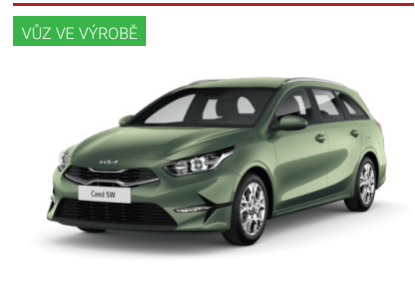

VŮZ VE VÝROBĚ

Kia Ceed SPIN

1,5 T-GDi GPF | 103kW/140k | 6° Manuální | Kombi

~~574 980 Kč~~

519 900 Kč vč. DPH

429 669 Kč bez DPH

Barva	Zelená Experience
Palivo	Benzin
ID vozu	163/0175/24
Cena v hotovosti	519 900 Kč

Metalický lak, Kola z lehké slitiny 16", LED denní svícení, Přední mlhovky, Sedadla látkové provedení, Nastavitelný volant, Kožený volant, Multifunkční volant, Loketní opěrka vpředu, ABS, ASR (protiprokluzový systém kol), ESP (stabilizace podvozku), Kontrola tlaku v ...