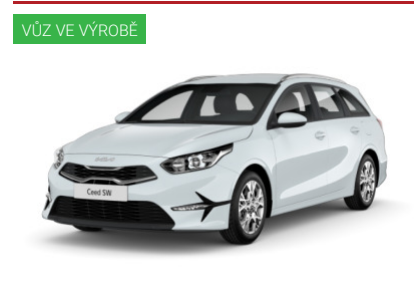

IHNED K DODÁNÍ

Kia Ceed SPIN

1,5 T-GDi GPF | 103kW/140k | 6° Manuální | Kombi

~~559 980 Kč~~
506 900 Kč vč. DPH

418 926 Kč bez DPH

Barva	bílá
Palivo	Benzin
ID vozu	163/0050/24
Cena v hotovosti	506 900 Kč

Kola z lehké slitiny 16", LED denní svícení, Přední mlhovky, Sedadla látkové provedení, Nastavitelný volant, Kožený volant, Multifunkční volant, Loketní opěrka vpředu, ABS, ASR (protiprokluzový systém kol), ESP (stabilizace podvozku), Kontrola tlaku v pneumatikách, 8x ...