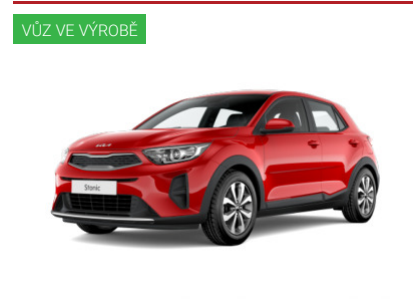

Kia Stonic SPIN

1,2 DPI | 58kW/79k | 5° Manuální | Hatchback

457 980 Kč

424 900 Kč vč. DPH

351 157 Kč bez DPH

Barva	žlutá
Palivo	Benzin
ID vozu	163/0144/24
Cena v hotovosti	424 900 Kč

Metalický lak, Kola z lehké slitiny 16", Střešní nosič stříbrný, Denní svícení, Přední mlhovky, Sedadla látkové provedení, Nastavitelný volant, Kožený volant, Multifunkční volant, Kožená hlavice řadící páky, Loketní opěrka vpředu, ABS, ASR (protipokluzový systém kol), Kontrola tlaku ...