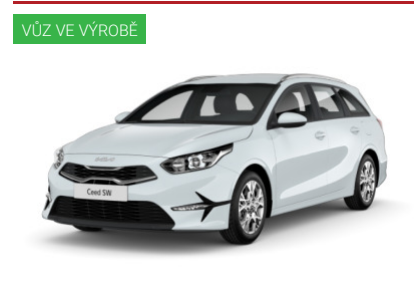

Kia Ceed SPIN

1,5 T-GDi GPF | 103kW/140k | 6° Manuální | Hatchback

~~549 980 Kč~~

497 000 Kč vč. DPH

410 744 Kč bez DPH

Barva	Šedá Yucca steel
Palivo	Benzin
ID vozu	163/0099/24
Cena v hotovosti	497 000 Kč

Metalický lak, Kola z lehké slitiny 16", LED denní svícení, Přední mlhovky, Sedadla látkové provedení, Nastavitelný volant, Kožený volant, Multifunkční volant, Loketní opěrka vpředu, ABS, ASR (protiprokluzový systém kol), ESP (stabilizace podvozku), Kontrola tlaku v ...