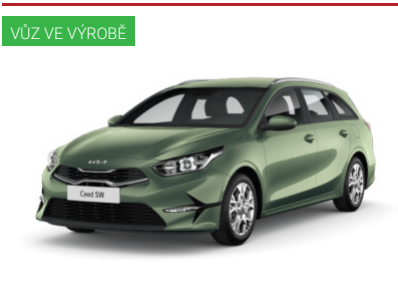

VŮZ VE VÝROBĚ

Kia Ceed SPIN

1,5 T-GDi GPF | 103kW/140k | 6° Manuální | Kombi

~~559 980 Kč~~
506 900 Kč vč. DPH

418 926 Kč bez DPH

Barva	bílá
Palivo	Benzin
ID vozu	163/0148/24
Cena v hotovosti	506 900 Kč

Kola z lehké slitiny 16", LED denní svícení, Přední mlhovky, Sedadla látkové provedení, Nastavitelný volant, Kožený volant, Multifunkční volant, Loketní opěrka vpředu, ABS, ASR (protiprokluzový systém kol), ESP (stabilizace podvozku), Kontrola tlaku v pneumatikách, 8x ...