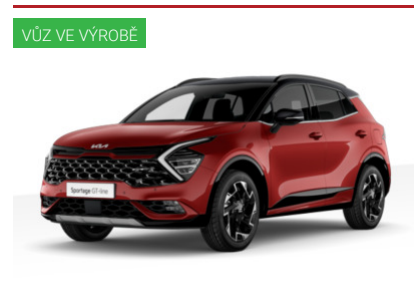

Kia Sportage TOP

 1,6 T-GDi GPF 7DCT | 118kW/160k | 7°
 Automat | SUV

940 980 Kč

855 000 Kč vč. DPH

706 612 Kč bez DPH

Barva	Šedá Yucca steel
Palivo	Benzin
ID vozu	163/0107/24
Cena v hotovosti	855 000 Kč

Metalický lak, Kola z lehké slitiny 18", Střešní nosič černý, LED denní svícení, LED přední světlomety, LED zadní světlomety, Přední mlhovky, Sedadla kombinace kůže/látka, Nastavitelný volant, Kožený volant, Multifunkční volant, Kožená hlavice řadicí páky, Loketní ...