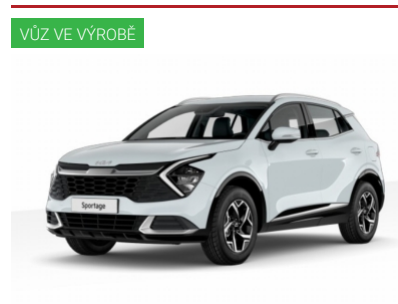

Kia Sportage EXCLUSIVE

1,6 T-GDi GPF 6MT | 118kW/160k | 6°
Manuální | SUV

~~734 980 Kč~~
660 000 Kč vč. DPH
545 455 Kč bez DPH

Barva	bílá
Palivo	Benzin
ID vozu	163/0193/24
Cena v hotovosti	660 000 Kč

Kola z lehké slitiny 17", Střešní nosič stříbrný, LED denní svícení, LED přední světlomety, LED zadní světlomety, Přední mlhovky, Sedadla látkové provedení, Nastavitelný volant, Kožený volant, Multifunkční volant, Kožená hlavice řadič páky, Loketní opěrka vpředu, Loketní opěrka ...