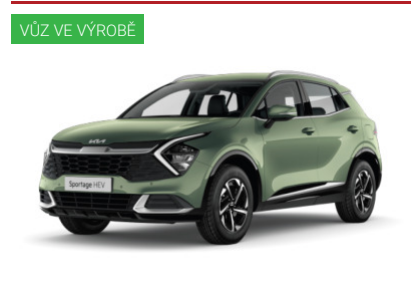

VŮZ VE VÝROBĚ

Kia Sportage EXCLUSIVE

1,6 T-GDi GPF 6MT | 118kW/160k | 6°
Manuální | SUV

~~750 980 Kč~~

676 000 Kč vč. DPH

558 678 Kč bez DPH

Barva	Zelená Experience
Palivo	Benzin
ID vozu	163/0007/25
Cena v hotovosti	676 000 Kč

Metalický lak, Kola z lehké slitiny 17", Střešní nosič stříbrný, LED denní svícení, LED přední světlomety, LED zadní světlomety, Přední mlhovky, Sedadla látkové provedení, Nastavitelný volant, Kožený volant, Multifunkční volant, Kožená hlavice řadič páky, Loketní ...

VŮZ VE VÝROBĚ