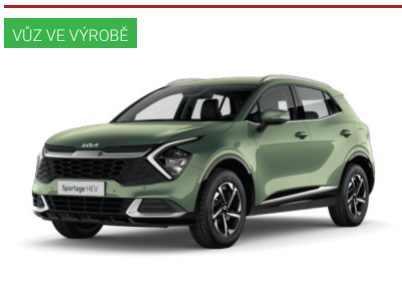

Kia Sportage EXCLUSIVE

1,6 T-GDi GPF 6MT | 118kW/160k | 6°
Manuální | SUV

~~734 980 Kč~~
660 000 Kč vč. DPH
545 455 Kč bez DPH

Barva	bílá
Palivo	Benzin
ID vozu	163/0193/24
Cena v hotovosti	660 000 Kč

Kola z lehké slitiny 17", Střešní nosič stříbrný, LED denní svícení, LED přední světlomety, LED zadní světlomety, Přední mlhovky, Sedadla látkové provedení, Nastavitelný volant, Kožený volant, Multifunkční volant, Kožená hlavice řadič páky, Loketní opěrka vpředu, Loketní opěrka ...