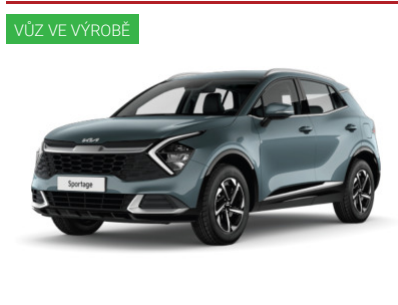

VŮZ VE VÝROBĚ

Kia Sportage EXCLUSIVE

1,6 T-GDi GPF 6MT | 118kW/160k | 6°
Manuální | SUV

~~750 980 Kč~~

676 000 Kč vč. DPH

558 678 Kč bez DPH

Barva	Šedá Yucca steel
Palivo	Benzin
ID vozu	163/0006/25
Cena v hotovosti	676 000 Kč

Metalický lak, Kola z lehké slitiny 17", Střešní nosič stříbrný, LED denní svícení, LED přední světlomety, LED zadní světlomety, Přední mlhovky, Sedadla látkové provedení, Nastavitelný volant, Kožený volant, Multifunkční volant, Kožená hlavice řadič páky, Loketní ...