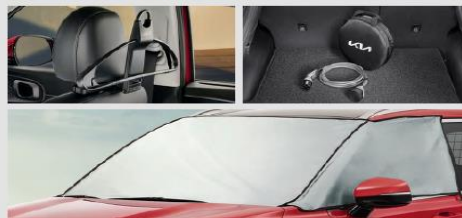

● Komfortní balíček PHEV

Sada zahrnuje ramínko na oděvy, clonu proti slunci či námraze a nabíjecí kabel s brašnou.

Cena 12 509 Kč