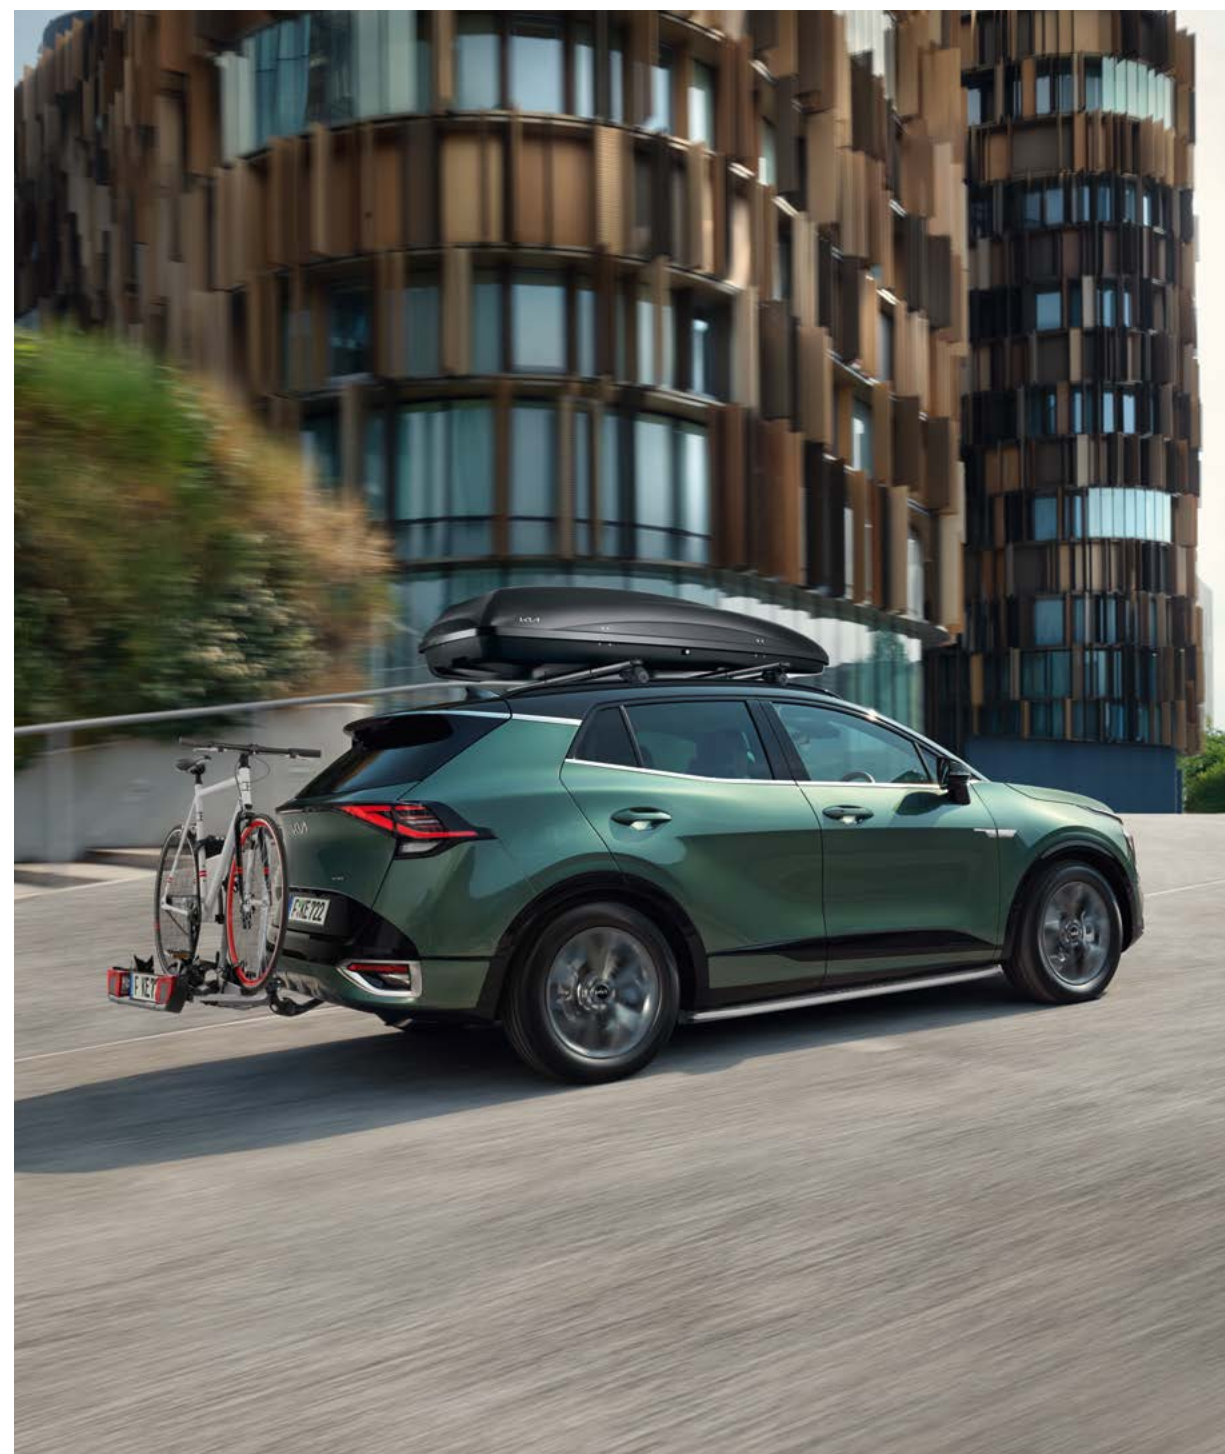

Příslušenství	Specifikace	Objednáací kód	ICE	ICE GT Line	HEV	HEV GT Line	PHEV	PHEV GT Line
Ochrana								
Zástěrky	Přední	P1F46ACA00	●	●	●	●	Informace o použitelnosti ve 2. čtvrtletí 2022	
	Zadní	P1F46ACF10	●	●	●	●		
Ochranné fólie pod kliky dveří		66272ADE00	●	●	●	●	●	●
Ochranná fólie zadního nárazníku	Černá	R2272ADE00BL	●	●	●	●	●	●
	Transparentní	R2272ADE00TR		●		●		●
Koberce zavazadlového prostoru, oboustranný	Pro vozidla bez subwooferu	R2120ADE00	●	●	●	●	●	●
	Pro vozidla se subwooferem	R2120ADE05	●	●	●	●	●	●
Koberce zavazadlového prostoru, GT Line	Pro vozidla se subwooferem, není oboustranný	R2120ADE00GL		●		●		●
Ochranný přehoz přes zadní nárazník	Pro všechny koberce zavazadlového prostoru	66120ADE00	●	●	●	●	●	●
Vana zavazadlového prostoru	Pro vozidla se subwooferem i bez něj	R2122ADE00E	●		●		●	
Vana zavazadlového prostoru, GT Line		R2122ADE00GL		●		●		●
Prodloužení vany zavazadlového prostoru		R2128ADE00E	●	●	●	●	●	●
Zvýšená vana zavazadlového prostoru	Pro vozidla se subwooferem. Volné místo pro vozidla bez subwooferu. Kompatibilní s mřížemi zavazadlového prostoru	R2127ADE00	●	●	●	●	●	●
Pryžové koberce do každého počasí	Logo Sportage, sada 4 kusů	R2131ADE00	●					
		CJ131ADE00			●			
		CJ131ADE00PH					●	
Pryžové koberce do každého počasí, GT Line	Logo GT Line, sada 4 kusů	R2131ADE00GL		●				
		CJ131ADE00GL					●	
		CJ131ADE00PHGL						●
Pryžový koberec do každého počasí, středový tunel		R2131ADE2C	●	●			●	●
		CJ131ADE2C			●	●		
Textilní koberce	Logo Sportage, sada 4 kusů	R2141ADE00	●					
		CJ141ADE00			●			
		CJ141ADE00PH					●	
Velurové koberce	Logo Sportage, sada 4 kusů	R2143ADE00	●					
		CJ143ADE00			●			
		CJ143ADE00PH					●	
Velurové koberce, GT Line	Logo GT Line, sada 4 kusů	R2143ADE00GL		●				
		CJ143ADE00GL					●	
		CJ143ADE00PHGL						●
Reklamní předměty								
Kapesní multifunkční nůž		66951ADE50	●	●	●	●	●	●
Hodinky Quartz		66951ADE4201	●	●	●	●	●	●
Láhev na pití		66951ADE0701	●	●	●	●	●	●
Baťoh s rolovacím uzavíráním		66951ADE4301	●	●	●	●	●	●
Bezdrátová nabíječka		66951ADE41	●	●	●	●	●	●
Přívěšek na klíče		66951ADE2701	●	●	●	●	●	●

Příslušenství	Specifikace	Objednáací kód	ICE	ICE GT Line	HEV	HEV GT Line	PHEV	PHEV GT Line
Bezpečnost								
Souprava pro případ nouze		66940ADE01	●	●	●	●	●	●
Reflexní vesta		66941ADE01	●	●	●	●	●	●
Výstražný trojúhelník		66942ADE01	●	●	●	●	●	●

ICE = Internal Combustion Engine (běžný benzínový nebo naftový pohon), HEV = Hybrid Electric Vehicle (hybridní pohon), MHEV = Mild Hybrid Electric Vehicle (částečně hybridní pohon), PHEV = Plug-In Hybrid Electric Vehicle (plug-in hybridní pohon)