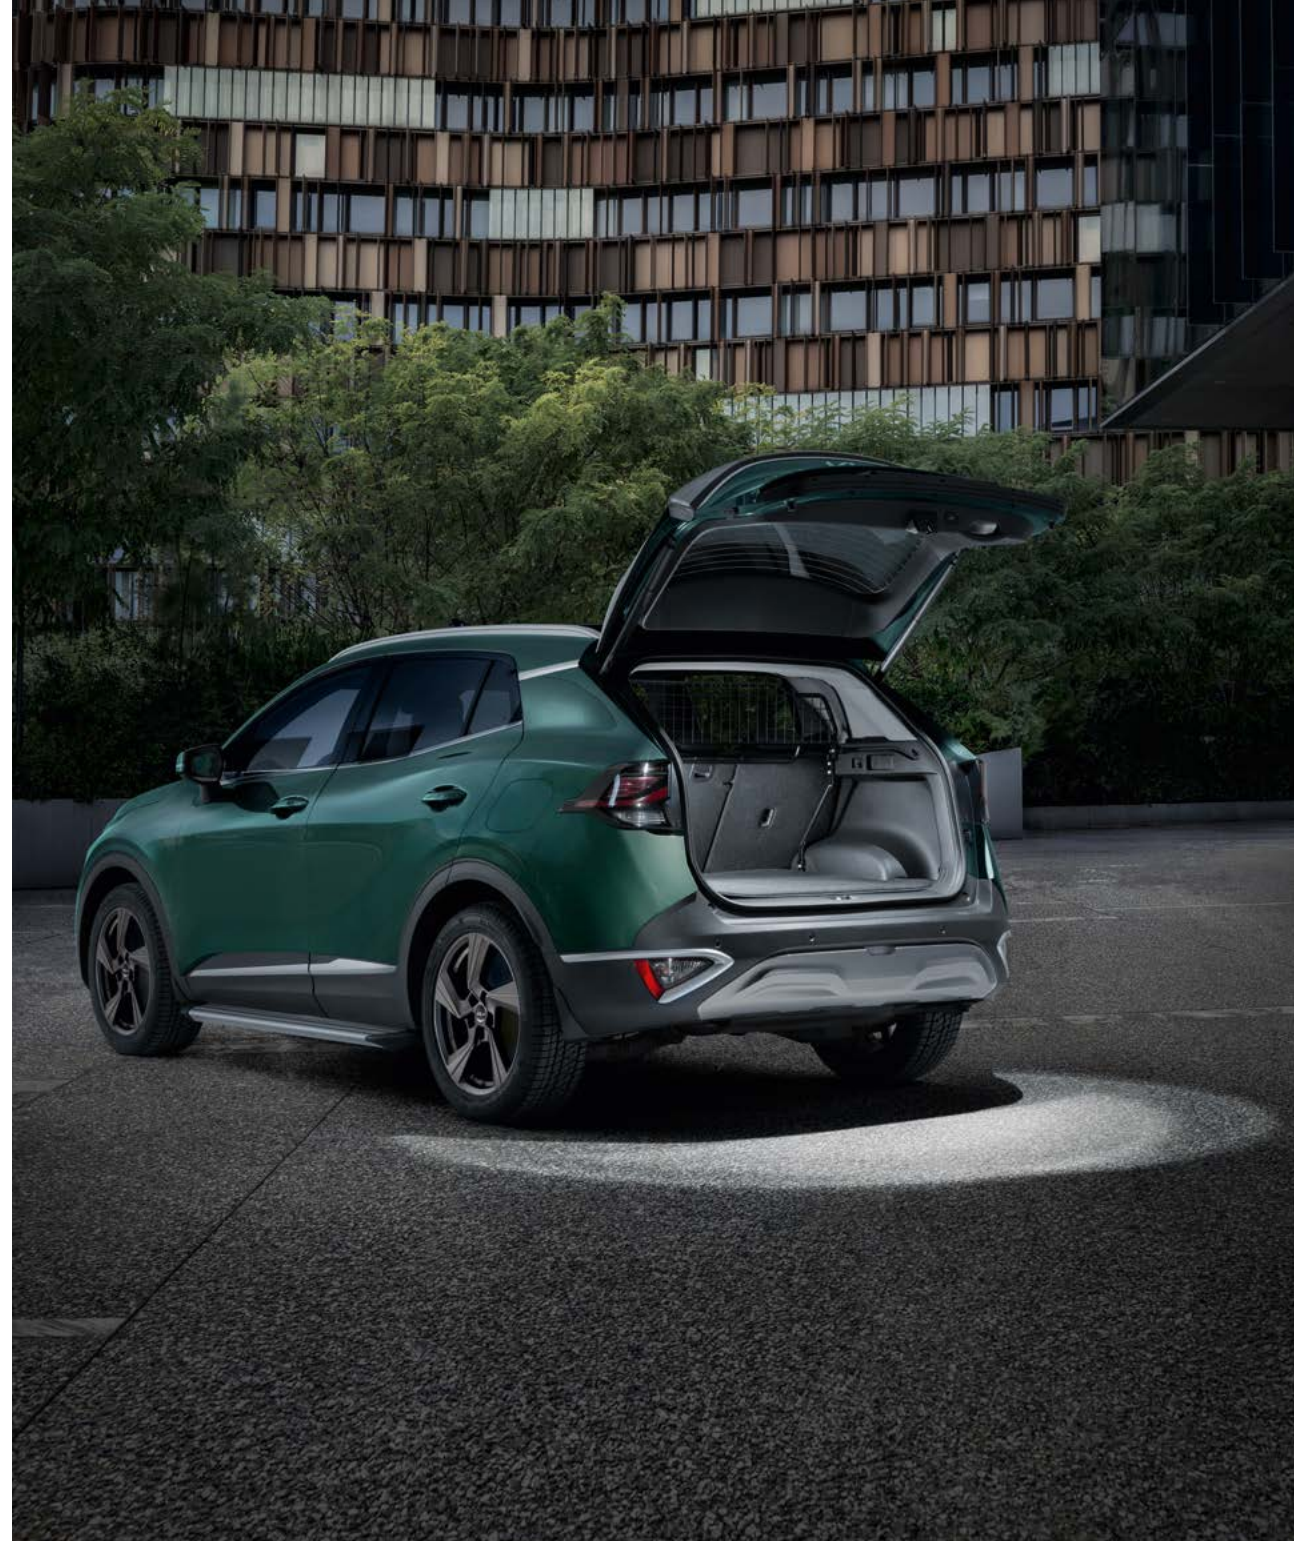

LED osvětlení zavazadlového prostoru a pátých dveří. Už nikdy nebudete muset bezradně hledat nějakou konkrétní věc ve tmě. A ani přitom nestoupnete někam, kam nechcete. LED osvětlení zavazadlového prostoru a pátých dveří se rozsvítí, jakmile otevřete páté dveře. Užijte si dokonalou viditelnost v zavazadlovém prostoru i mimo něj!

66652ADE00